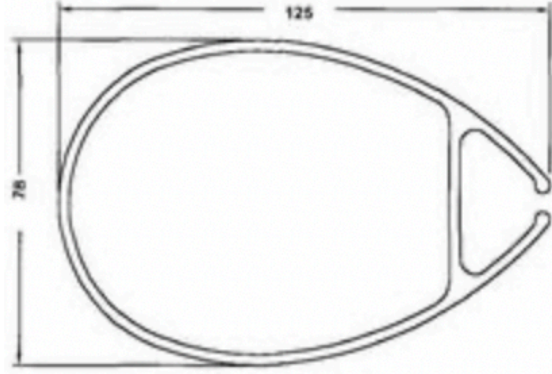

SP 125.76

- **Description:** 125mm x 76mm extrusion 2.5kg/m 11.8m length
- **Example uses:** Etchells, J/24, Ross 780
- **Measure:** per length
- **Price ex GST:** \$1,540.96